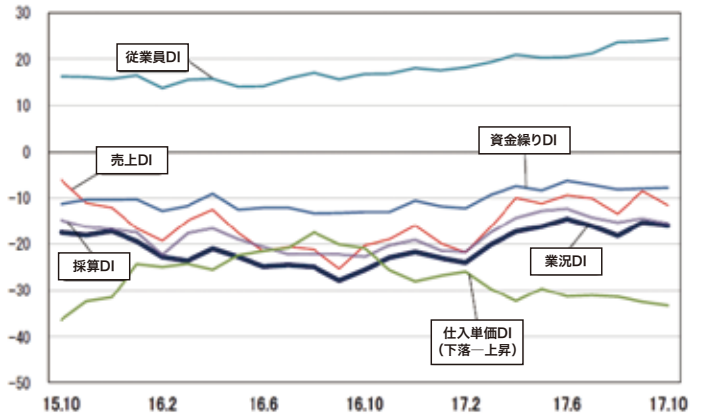

LOBO調査 (商工会議所早期景気観測) 10月度調査報告

10月の全産業合計の業況DIは、▲16.0と、前月から▲0.7ポイントのほぼ横ばいです。電子部品、自動車、産業用機械関連の生産や、インバウンドを含む観光需要が引き続き堅調に推移しました。

他方、公共工事の服感を指摘する声が聞かれたほか、長雨などの天候不順による客足減少、人手不足の影響拡大、運送費・原材料費の上昇、消費者の低価格志向を指摘する声も多く聞かれます。中小企業の景況感は総じて緩やかな回復基調が続いているものの、そのマインドには依然として鈍さが見られ、足元でほぼ横ばいの動きとなっています。

先行きについては、先行き見通しDIが▲14.1(今月比+1.9ポイント)と改善を見込むものの、「悪化」から「不変」への変化が主因であり、実体はほぼ横ばいです。輸出や設備投資の堅調な推移や株高進行による個人消費の持ち直し、インバウンドを含めた観光需要拡大などへの期待感がうかがえます。

他方、人件費の上昇や受注機会の損失など人手不足の影響の深刻化、運送費・原材料費の上昇などを懸念する声も多く、中小企業においては先行きへの慎重な見方が残っています。

LOBO全産業合計の各DIの推移(2015年10月以降)

※DI =
(増加・好転などの回答割合) -
(減少・悪化などの回答割合)
※業況 採算：(好転) - (悪化)
※売上：(増加) - (減少)