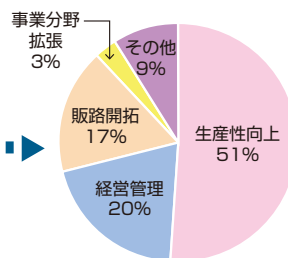

経営課題が解決できず、「攻めの経営」への道を諦めていませんか？

- ・社長の右腕がほしい
- ・販路を開拓したい
- ・新製品を出したい
- ・技術力を活かして海外へ打って出たい など

中堅・中小企業

プロフェッショナル人材戦略拠点

プロフェッショナル人材採用で「攻めの経営」へ!

お気軽にご相談ください
(相談無料)

- ・課題解決に必要なプロフェッショナル人材のニーズを踏まえ、マッチングをサポート
- ・ニーズにあった人材紹介会社(埼玉県が審査し登録した有料職業紹介事業者)を紹介

埼玉県プロフェッショナル人材戦略拠点 活動状況について (H27.12.1～H28.12.31)

活動内容	実績
企業訪問社数	341社
人材採用に関する相談件数	468社
人材ニーズ取り繋ぎ件数	290社
プロ人材入社(成約)件数	35社

※都市部大企業と連携し、大企業のプロ人材を「出向」形式(=人材紹介手数料は不要)で受け入れる人材交流事業も開始しました。

成約事例の内訳①
採用したプロ人材のミッション
(合計35件)