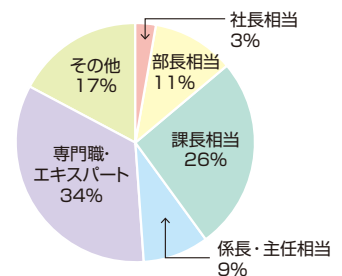

成約事例の内訳②
採用したプロ人材のポスト
(合計35件)

問合せ先 公社 埼玉県プロフェッショナル人材戦略拠点

さいたま市中央区上落合2-3-2 新都心ビジネス交流プラザ3階

営業時間：平日9：00～12：00、13：00～17：00

電話：048-858-7558 FAX：048-857-3921

日本人から学ぶ大人の英語

ヴェリータス語学研究所

英語は「できない」と思い込んでいる方

でも、英語が「できたらいいな」と思う方

シンプルな英語を、日本語で無理なく学びましょう。

プライベートスタイルなので、あなたのペースでストレスなく、レッスンが受けられます。

☎048-971-7575 新越谷駅西口徒歩1分

✉ info@veri-tas.jp

越谷商工会議所だより「鼓動」

広告募集中

1ヶ月から掲載できます

掲載の問合せ：越谷商工会議所 総務課

☎048-966-6111